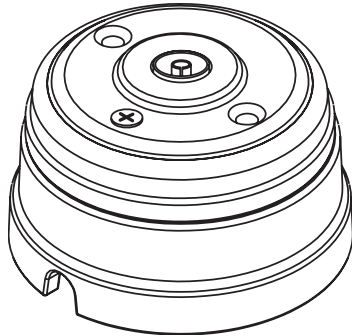

Розетка TV (SAT) пластиковая оконечная
для наружного монтажа

GE 30321-01/GE 30321 -02

GE 30321-04/GE 30321 -05

01-белый/02-слоновая кость

04-коричневый/05-чёрный

В комплектацию входят:
индивидуальная упаковка (пакет с
европодвесом) - 1 шт.