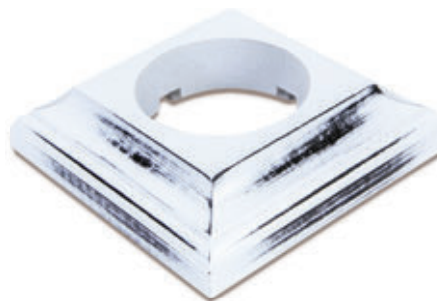

Рамки установочные
для монтажа электроустановочных изделий из
фарфора

Артикул

1-местные	2-местные	3-местные
GE 70706-36	GE 70707-36	GE 70708-36

Цвет

венге

Размеры

104×104×26	175×104×26	246×104×26

Артикул

1-местные	2-местные	3-местные
GE 70706-37	GE 70707-37	GE 70708-37

Цвет

белый прованс

Размеры

104×104×26	175×104×26	246×104×26

Материал: бук
Индивидуальная упаковка (коробка)