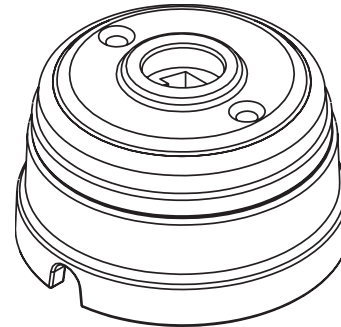

Розетка компьютерная RJ45 пластиковая
для наружного монтажа

GE 30341-01/GE 30341 -02

GE 30341-04/GE 30341 -05

01-белый/02-слоновая кость

04-коричневый/05-чёрный

В комплектацию входят:
индивидуальная упаковка (пакет с
европодвесом) - 1 шт.