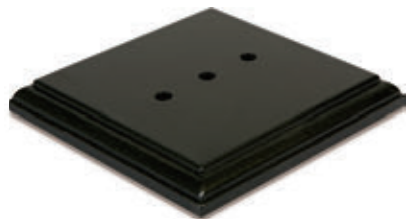

Подложки установочные
для монтажа электроустановочных изделий
из фарфора

Подложки установочные
для монтажа электроустановочных изделий
из фарфора

1-местные	2-местные	3-местные
GE 70716-36	GE 70717-36	GE 70718-36

венге

95×95×12	166×95×12	240×95×12

1-местные	2-местные	3-местные
GE 70716-37	GE 70717-37	GE 70718-37

белый прованс

95×95×12	166×95×12	240×95×12

Материал: бук
Индивидуальная упаковка (коробка)