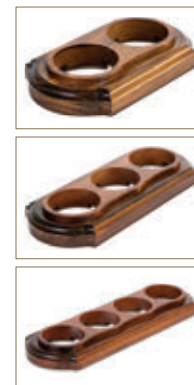

Рамки установочные
для монтажа электроустановочных изделий из фарфора

Рамки установочные
для монтажа электроустановочных изделий из фарфора

1-местные 2-местные 3-местные 4-местные
GE 70701-00* GE 70702-00* GE 70703-00* GE 70704-00*
GE 70721-25 GE 70722-25 GE 70723-25 GE 70704-25

1-местные 2-местные 3-местные 4-местные
GE 70721-26 GE 70722-26 GE 70723-26 GE 70704-26

без тонировки
бук натуральный

темный дуб

104×104×26 175×104×26 246×104×26 317×104×26

104×104×26 175×104×26 246×104×26 317×104×26

Материал: бук Индивидуальная упаковка (коробка)

*Для нестандартных решений мы предлагаем рамки, покрытые защитным слоем, которые возможно декорировать по индивидуальному дизайну. Покрытие: 2-х компонентный тиксотропный полиуретановый лак PU-1.044 (Италия) один слой, на который в дальнейшем можно наносить полиуретановые, акриловые, алкидные лакокрасочные материалы. Методы нанесения лакокрасочных материалов, время сушки указываются на упаковке или в прилагаемых инструкциях производителей.