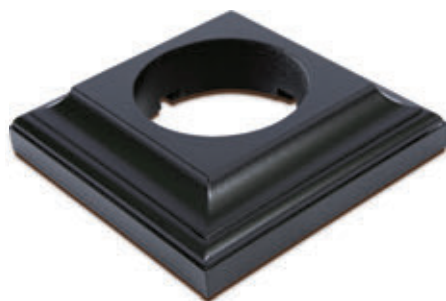

Рамки установочные
для монтажа электроустановочных изделий из
фарфора

Артикул

1-местные	2-местные	3-местные
GE 70706-36	GE 70707-36	GE 70708-36

Цвет

венге

Размеры

104×104×26	175×104×26	246×104×26

Артикул

1-местные	2-местные	3-местные
GE 70706-37	GE 70707-37	GE 70708-37

Цвет

белый прованс

Размеры

104×104×26	175×104×26	246×104×26

Материал: бук
Индивидуальная упаковка (коробка)